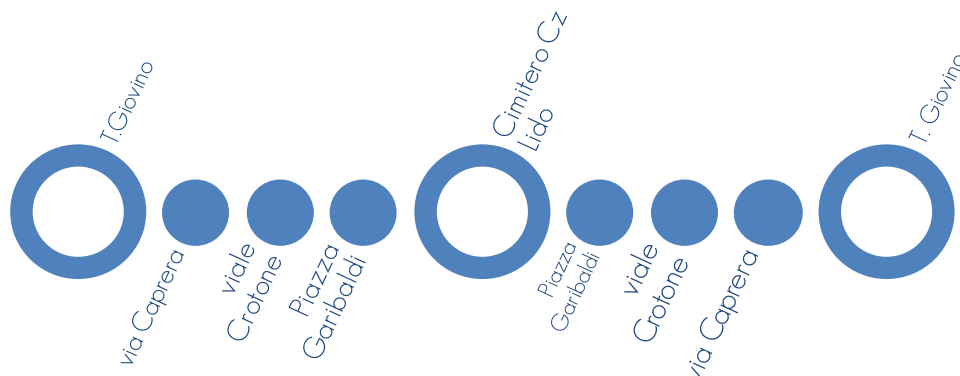

T. Giovino-Cimitero Cz Lido

Orario Estivo (20 giugno - 1 settembre 2022)

	C2	
	TERMINAL GIOVINO	CIMITERO CZ LIDO
F E R I A L E	08:15	09:30
	Si Effettua da Lunedì a Venerdì	

- TERMINAL GIOVINO
- VIA CAPRERA
- VIALE CROSTONE
- PIAZZA GARIBALDI
- CIMITERO CZ LIDO
- PIAZZA GARIBALDI
- VIALE CROSTONE
- VIA CAPRERA
- TERMINAL GIOVINO