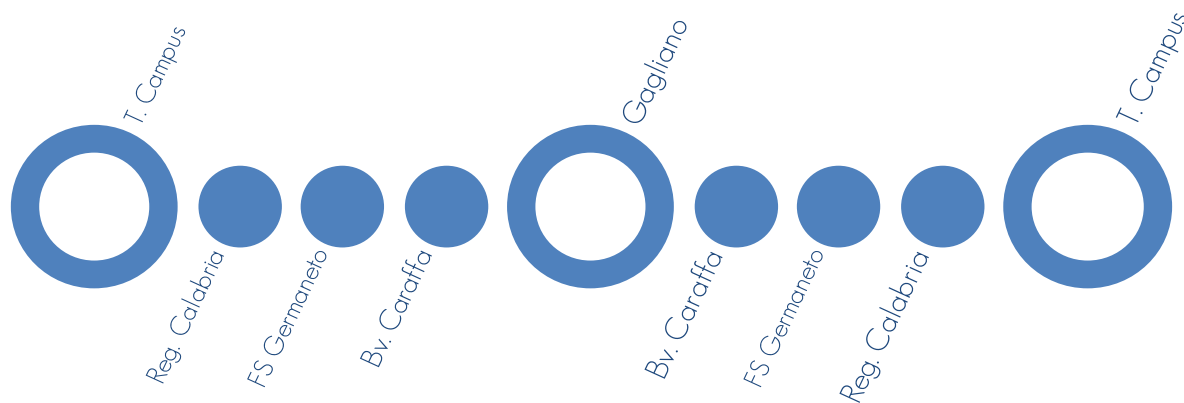

T. Campus - Gagliano

Orario Estivo (20 giugno - 11 settembre 2022)

F E R I A L E	U3	
	TERMINAL CAMPUS	GAGLIANO
	07:50	07:10
	09:05	08:30
	10:20	09:40
	11:25	11:00
	13:40	12:05
	15:00	14:15
	17:10	15:45
	18:10	17:45
	19:00*	19:40*
	* = non transita dentro la Cittadella Regionale	

Le corse transitano dalla
Regione Calabria dal Lunedì
al Venerdì

- TERMINAL CAMPUS
- REGIONE CALABRIA
- FS GERMANETO
- CALIVELLO
- VIALE DE FILIPPIS
- S. ANTONIO
- MATER DOMINI
- GAGLIANO
- MATER DOMINI
- S. ANTONIO
- VIALE DE FILIPPIS
- BIVIO CARAFFA
- STAZIONE FS GERMANETO
- CITTADELLA REGIONALE
- TERMINAL CAMPUS