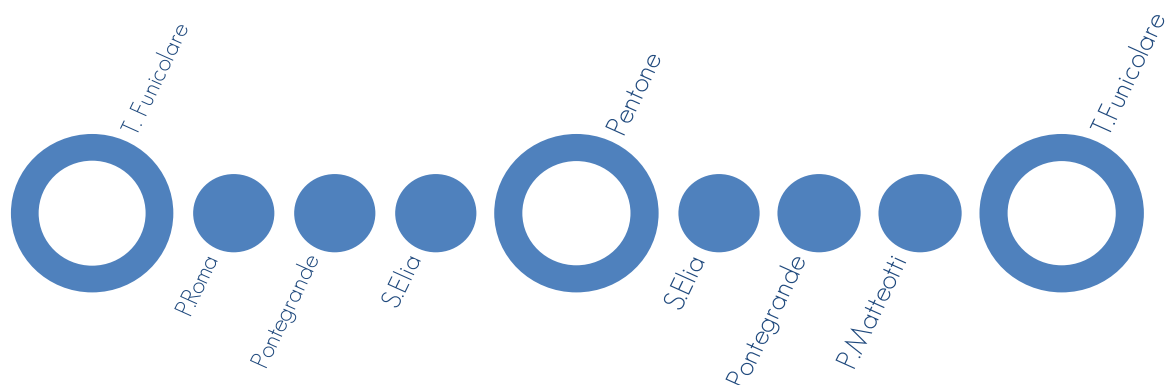

Linea U5

T. Campus-Aranceto-T. Funicolare

Orario Estivo (20 giugno - 11 settembre 2022)

F E R I A L E	U5	
	TERMINAL CAMPUS	TERMINAL FUNICOLARE
	09:25	08:15
	17:15	10:10
19:10	13:50	
		17:50
* = non transita dentro la Cittadella Regionale		

Linea 266 (extraurbana)

Funic.Sala - Pentone

Orario Estivo (20 giugno - 1 settembre 2022)

F E R I A L E	266		F E S T I V O	266	
	TERMINAL FUNICOLARE	PENTONE		TERMINAL FUNICOLARE	PENTONE
	11:00 19:30	12:00 20:30		11:50 19:30	12:30 20:30