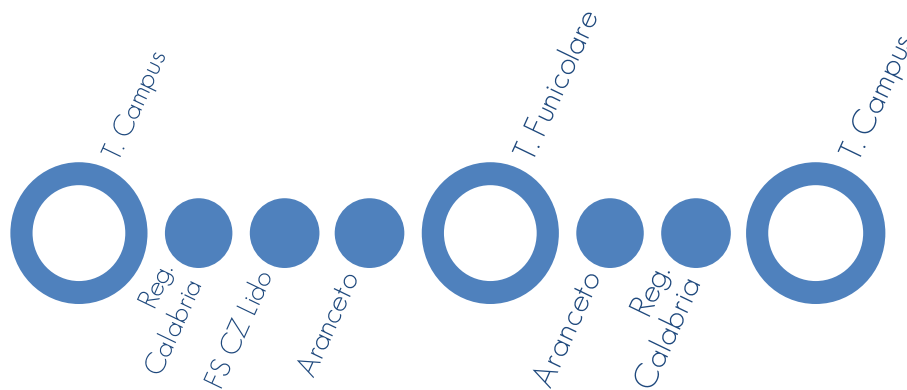

Linea U4

T. Campus-Corvo-T. Funicolare

Orario Estivo (20 giugno - 11 settembre 2022)

F
E
R
I
A
L
E

U4

TERMINAL CAMPUS	TERMINAL FUNICOLARE
07:45	08:25
13:15	12:30
15:10	15:50
16:35	
20:20*	

* = non transita dentro la Cittadella Regionale

Linea U5

T. Campus-Aranceto-T. Funicolare

Orario Estivo (20 giugno - 11 settembre 2022)

F E R I A L E	U5	
	TERMINAL CAMPUS	TERMINAL FUNICOLARE
	09:25	08:15
	17:15	10:10
19:10	13:50	
		17:50
* = non transita dentro la Cittadella Regionale		