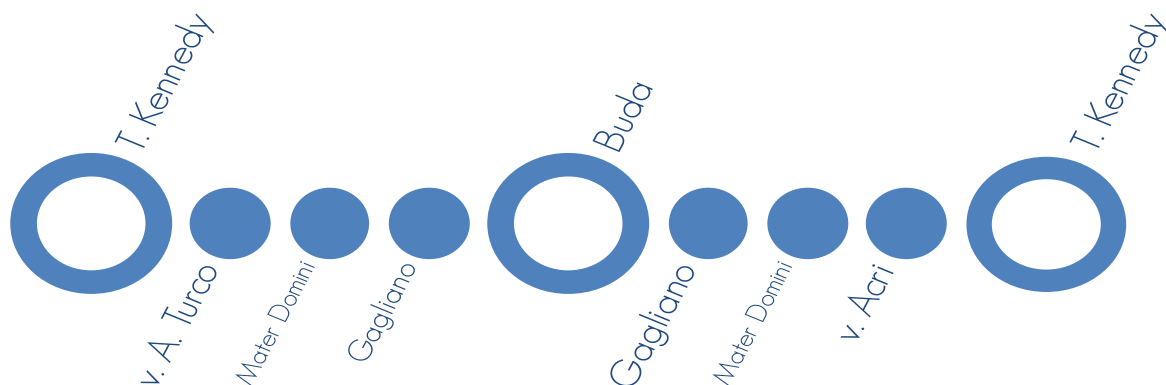

Linea 6

T. Kennedy - Buda

Orario Estivo (20 giugno - 11 settembre 2022)

	6		FESTIVO	6	
	TERMINAL KENNEDY	BUDA		TERMINAL KENNEDY	BUDA
F E R I A L E	06:00	06:30		08:00	08:30
	07:35	08:05		12:30	13:00
	09:30	10:00		15:10	15:45
	12:20	12:55		20:00	20:30
	13:30	14:00			
	14:30	15:05			
	16:45	17:20			
	19:00	19:35			
	20:20	20:55			

- TERMINAL KENNEDY
- VIA INDIPENDENZA
- VIA TURCO
- VIADOTTO MORANDI
- SANTONIO
- MATER DOMINI
- GAGLIANO
- BUDA
- GAGLIANO
- MATER DOMINI
- S. ANTONIO
- VIADOTTO MORANDI
- VIA ACRI
- TERMINAL KENNEDY