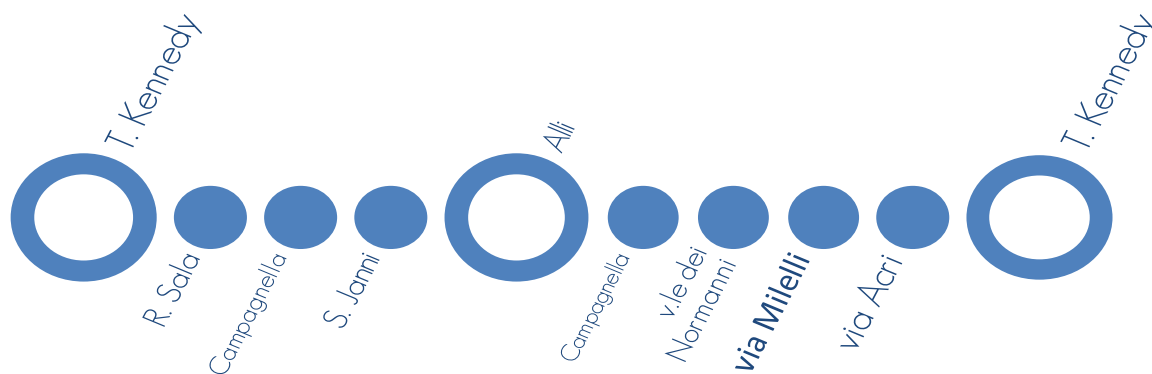

Circolare Allì

Orario Estivo (20 giugno - 11 settembre 2022)

	9		FESTIVO	9		- TERMINAL KENNEDY - ROTATORIA GUALTIERI - VIA MILELLI - RIONE SALA - CAMPAGNELLA - SIGNORELLO S. JANNI - CAVA - ALLI - SIGNORELLO - CAMPAGNELLA - VIALE DEI BIZANTINI - V.LE DEI NORMANNI - VIA MILELLI - VIA ACRI - TERMINAL KENNEDY
	TERMINAL KENNEDY	ALLI		TERMINAL KENNEDY	ALLI	
FERIALE	08:10	07:20*		09:10	08:10*	
	09:20	08:35		10:15	09:35	
	10:55	09:45		11:20	10:40	
	12:05	11:20		12:30*	11:45	
	13:25	12:30		16:00	15:00**	
	14:40	13:50		17:20	16:25	
	16:15	15:05		18:45	17:45	
	18:00	16:40		20:00*	19:10	
	20:05	18:25 20:30				
	*= parte dal Dep. Alle ore 7:00		*= Arriva al T. Magna Græcia	*= parte dal Dep. Alle ore 8:00 **= parte dal Dep. Alle ore 14:50