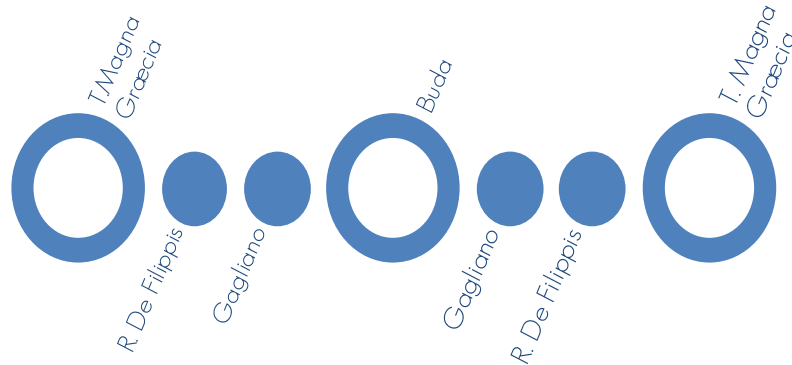

Deposito - Buda

Orario Estivo (20 giugno - 1 settembre 2022)

F E R I A L E	700T	
	T.MAGNA GRÆCIA	GAGLIANO
	06.35	

- T.MAGNA GRÆCIA
- VIA CASSIODORO
- V.L. DELLA VALLE
- RIONE DE FILIPPIS
- S.ANTONIO
- M.DOMINI
- GAGLIANO
- BUDA
- GAGLIANO
- V.L. DELLA VALLE
- VIA CASSIODORO
- T.MAGNA GRÆCIA