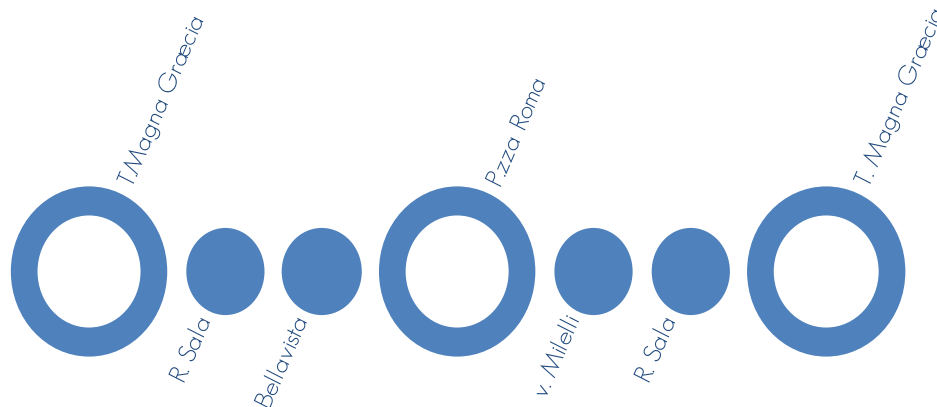

Deposito - P.zza Roma

Orario Estivo (20 giugno - 11 settembre 2022)

	800T		FESTIVO	800T		<ul style="list-style-type: none"> ● TERMINAL MAGNA GRÆCIA ● RIONE SALA ● VIALE DEI NORMANNI ● VIA NUOVA ● P.ZZA ROMA ● VIA MILELLI ● VIALE DEI NORMANNI ● RIONE SALA ● TERMINAL MAGNA GRÆCIA
	T.MAGNA GRÆCIA	P.ROMA		T.MAGNA GRÆCIA	P.ROMA	
FERIALE	06:55	09:50	FESTIVO	08:00	13:30	
	07:15	12:35		14:50	20:40	
	12:25	14:30				
	12:30	18:55				
	14:50					