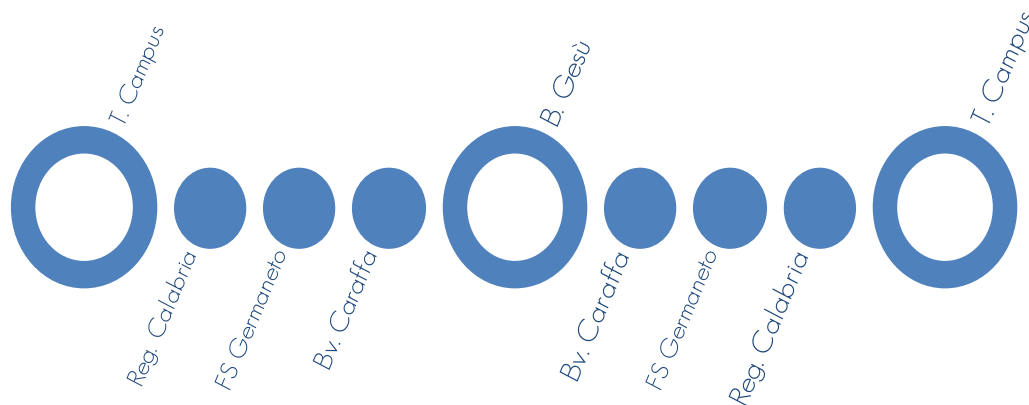

Park Musofalo

Orario Estivo (20 giugno - 1 settembre 2022)

F E R I A L E	P	
	MUSOFALO	
	07:20*	14:20
	16:00	17:00
	si effettuano corse ogni 10 minuti dal lunedì al venerdì dalle ore 7:20 alle ore 14:20 e dalle ore 16:00 alle ore 17:00	
	il servizio è sospeso dal 01 al 28 Agosto	

- PARCHEGGIO MUSOFALO
- VIA ARGENTO
- BRETELLA TRIBUNALE
- VIA INDIPENDENZA
- VIA PAPARO
- VIA ARGENTO
- PARCHEGGIO MUSOFALO

T. Campus - T. Giovino

Orario Estivo (20 giugno - 1 settembre 2022)

F E R I A L E	U1		F E S T I V O	U1		TERMINAL CAMPUS STAZ.FS GERMANETO REGIONE CALABRIA VIALE EUROPA P.ZZA GARIBALDI VIALE EUROPA BIMIO GIOVINO VIA CAPRERA TERMINAL GIOVINO VIA CAPRERA BIMIO GIOVINO VIALE CROTONE P.ZZA GARIBALDI VIALE EUROPA REGIONE CALABRIA TERMINAL CAMPUS
	TERMINAL CAMPUS	TERMINAL GIOVINO		TERMINAL CAMPUS	TERMINAL GIOVINO	
	07:45	06:50		08:40	08:00	
	08:50	07:25		10:35	10:00	
	09:10	08:05		12:40	12:00	
	10:15	09:20		14:40	14:00	
	11:10	10:15		18:50	18:10	
	12:00	11:00		19:25		
	13:25	12:00				
	14:15	12:55				
15:30	14:20					
16:40	15:10					
18:50	16:15					
	17:20					
	20:00					
		Le corse transitano dalla Regione Calabria dal Lunedì al Venerdì				

T. Campus - B. Gesù

Orario Estivo (20 giugno - 11 settembre 2022)

F E R R I A L E	U2		F E S T I V O	U2	
	TERMINAL CAMPUS	BAMBINELLO GESU'		TERMINAL CAMPUS	BAMBINELLO GESU'
	06:25	07:00		08:00	08:30
07:00	07:40	10:20	10:50		
08:20	09:05	12:30	13:00		
09:20	10:15	14:50	15:20		
11:30	12:20	17:10	17:40		
12:10	13:00	19:40	20:10		
13:30	14:10				
15:20	16:10				
17:10	18:00				
18:40	19:10*				
20:10*	20:40*				